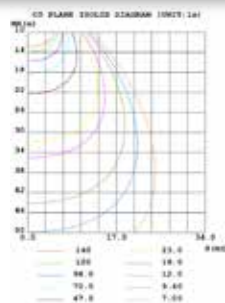

## specifications

Lens	CRI	Finish	Material	L70 hours	SP	Ambient Temp (F)	Power Factor	UL listing	THD	Dimensions
polycarbonate	>70	white	die-cast aluminum	50,000	10 KV optional	-40° - 131°	> 0.9	damp location	<0.2	47.5" x 24" x 2.97"

Part Number	Color Temp	Voltage	Consumption	Lumen Output	Efficacy	Weight
GI-24LHB-C1000EC-UL4	5000K	120 - 277 V	270 W	36,000	133 LM / W	23.70 lbs
GI-24LHB-C1000-UL4	5000K	120 - 277 V	300 W	40,000	133 LM / W	25.00 lbs
GI-24LHB-D1000-UL4	4000K	120 - 277 V	300 W	40,000	133 LM / W	25.00 lbs
GI-24LHB-C1000-480UL4	5000K	347 - 480 V	300 W	40,000	133 LM / W	25.00 lbs

## Vertical Isolux Plot